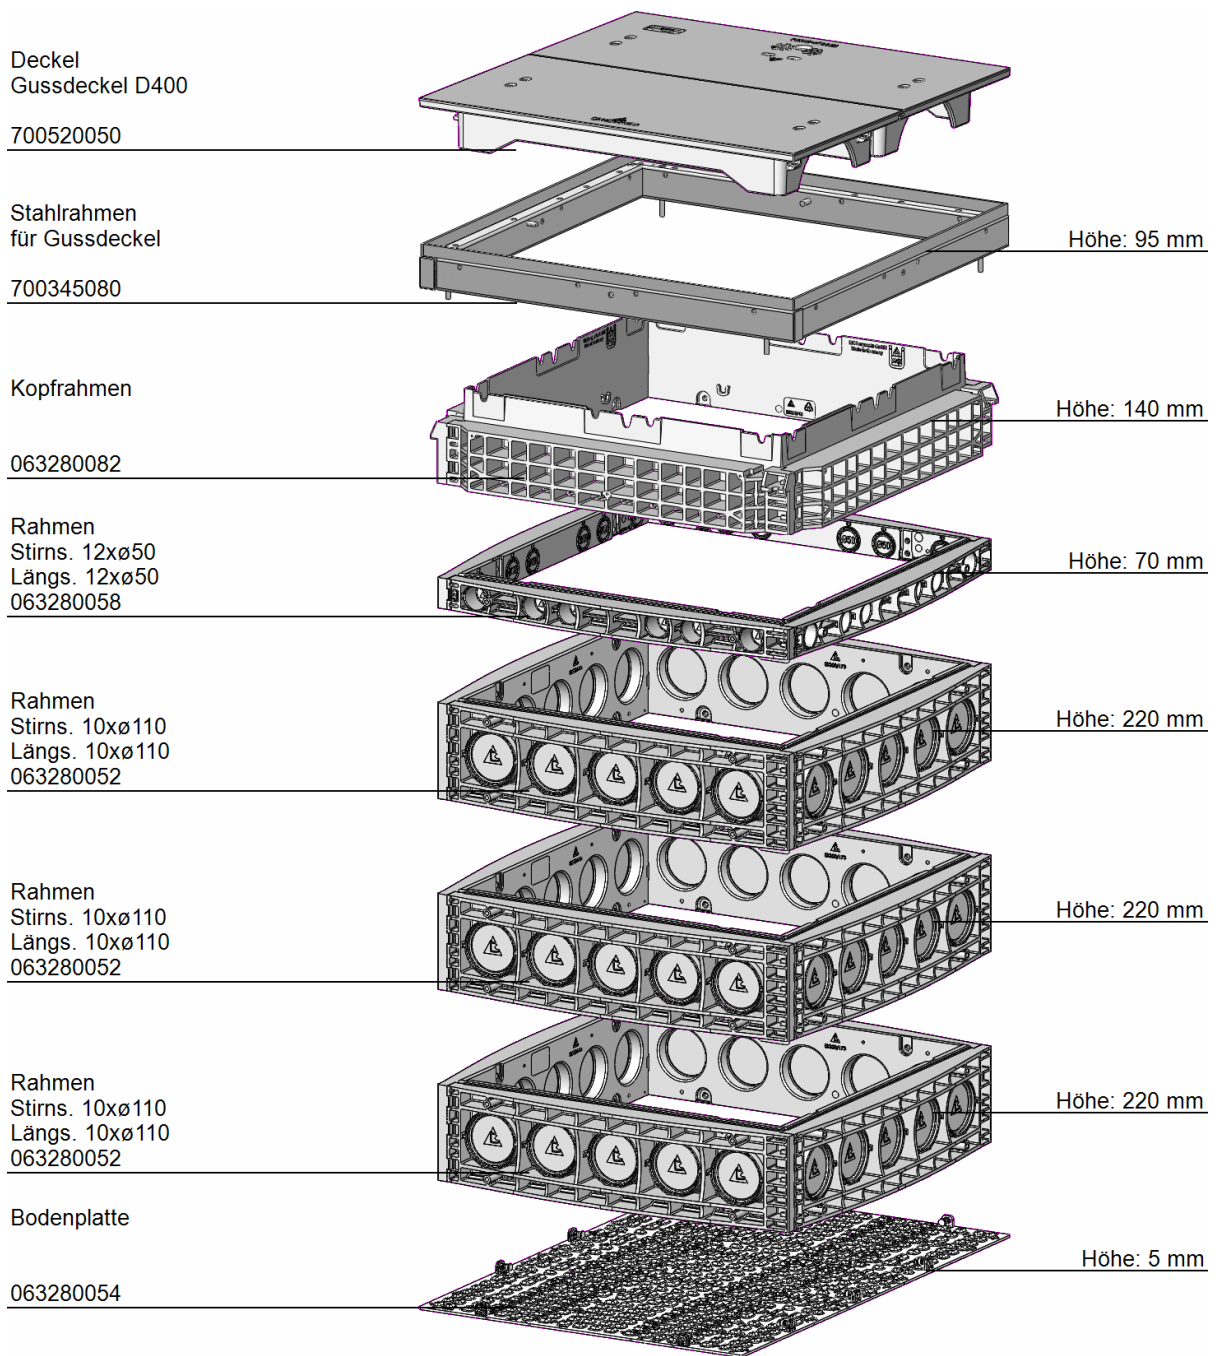

Art.-Nr.: 063284000  
 Schacht H=970mm D400 SVBA  
 LW800x800 STANDARDSCHACHT W4

Gesamthöhe: 970 mm

Verriegelung Sechskant SW 24

Gewicht: 275 kg

Äußeres Maß: 960 x 960 mm

mit Höhenausgleich  
 6 Stufentüllen