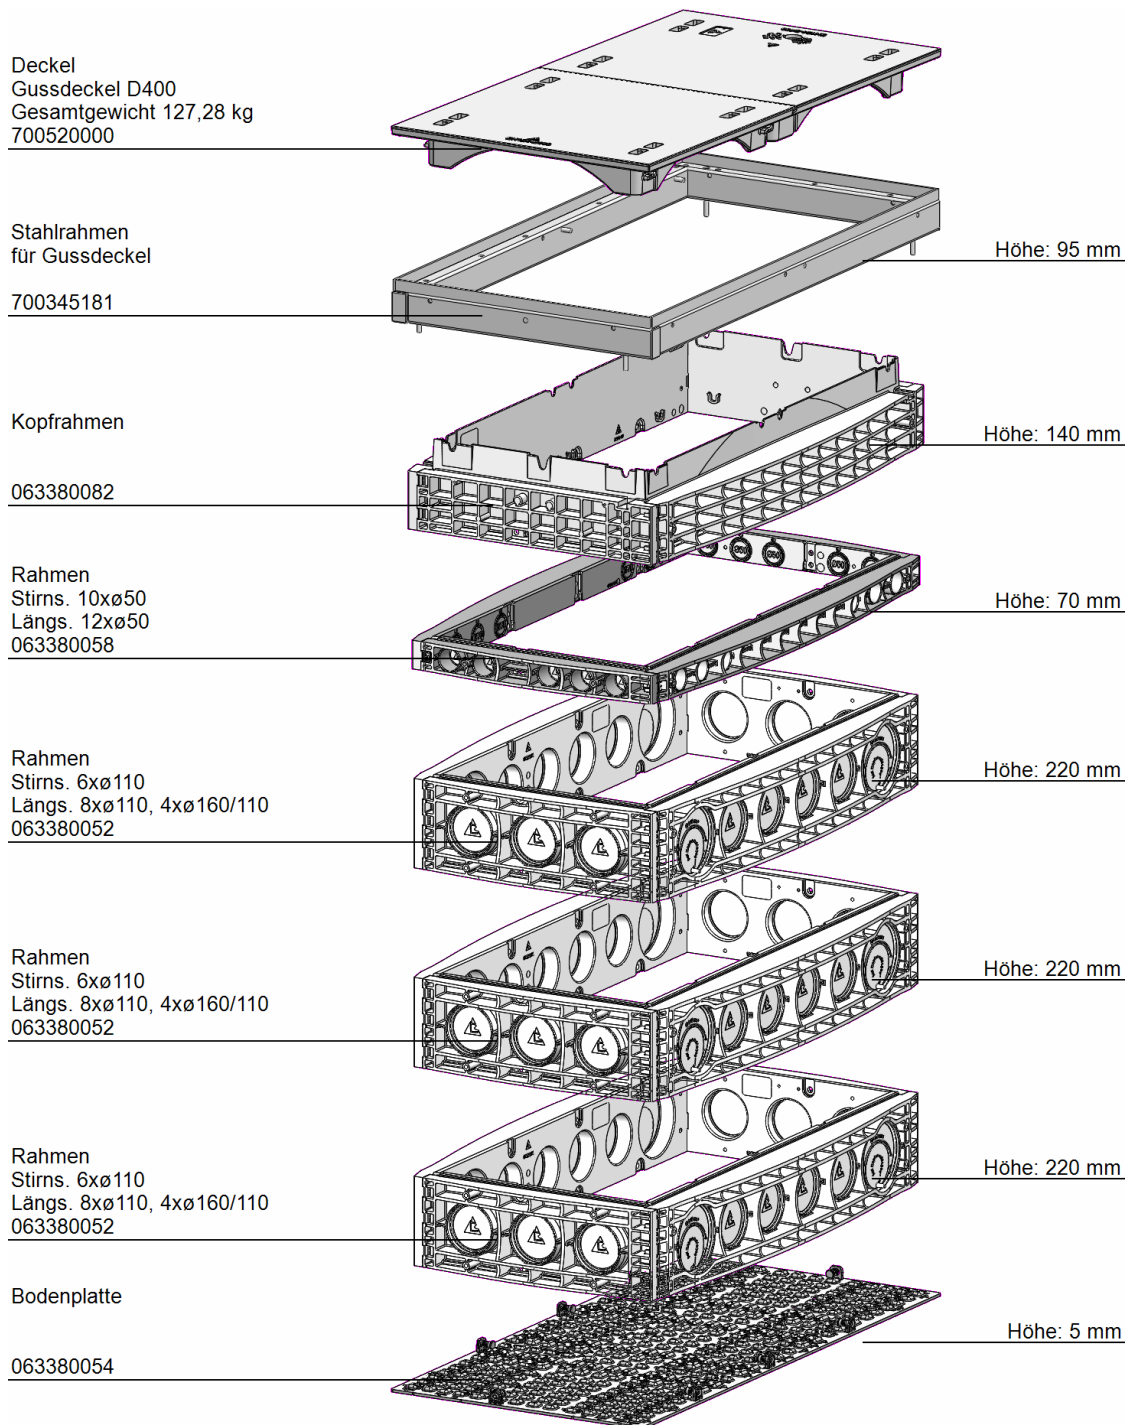

Art.-Nr.: 063384000
 Schacht H=970mm D400 SVBA
 LW550x1165 STANDARDSCHACHT W4

Gesamthöhe: 970 mm

Verriegelung Sechskant SW 24

Gewicht: 240 kg

Äußeres Maß: 750x1300 mm

mit Höhenausgleich
 6 Stufentüllen