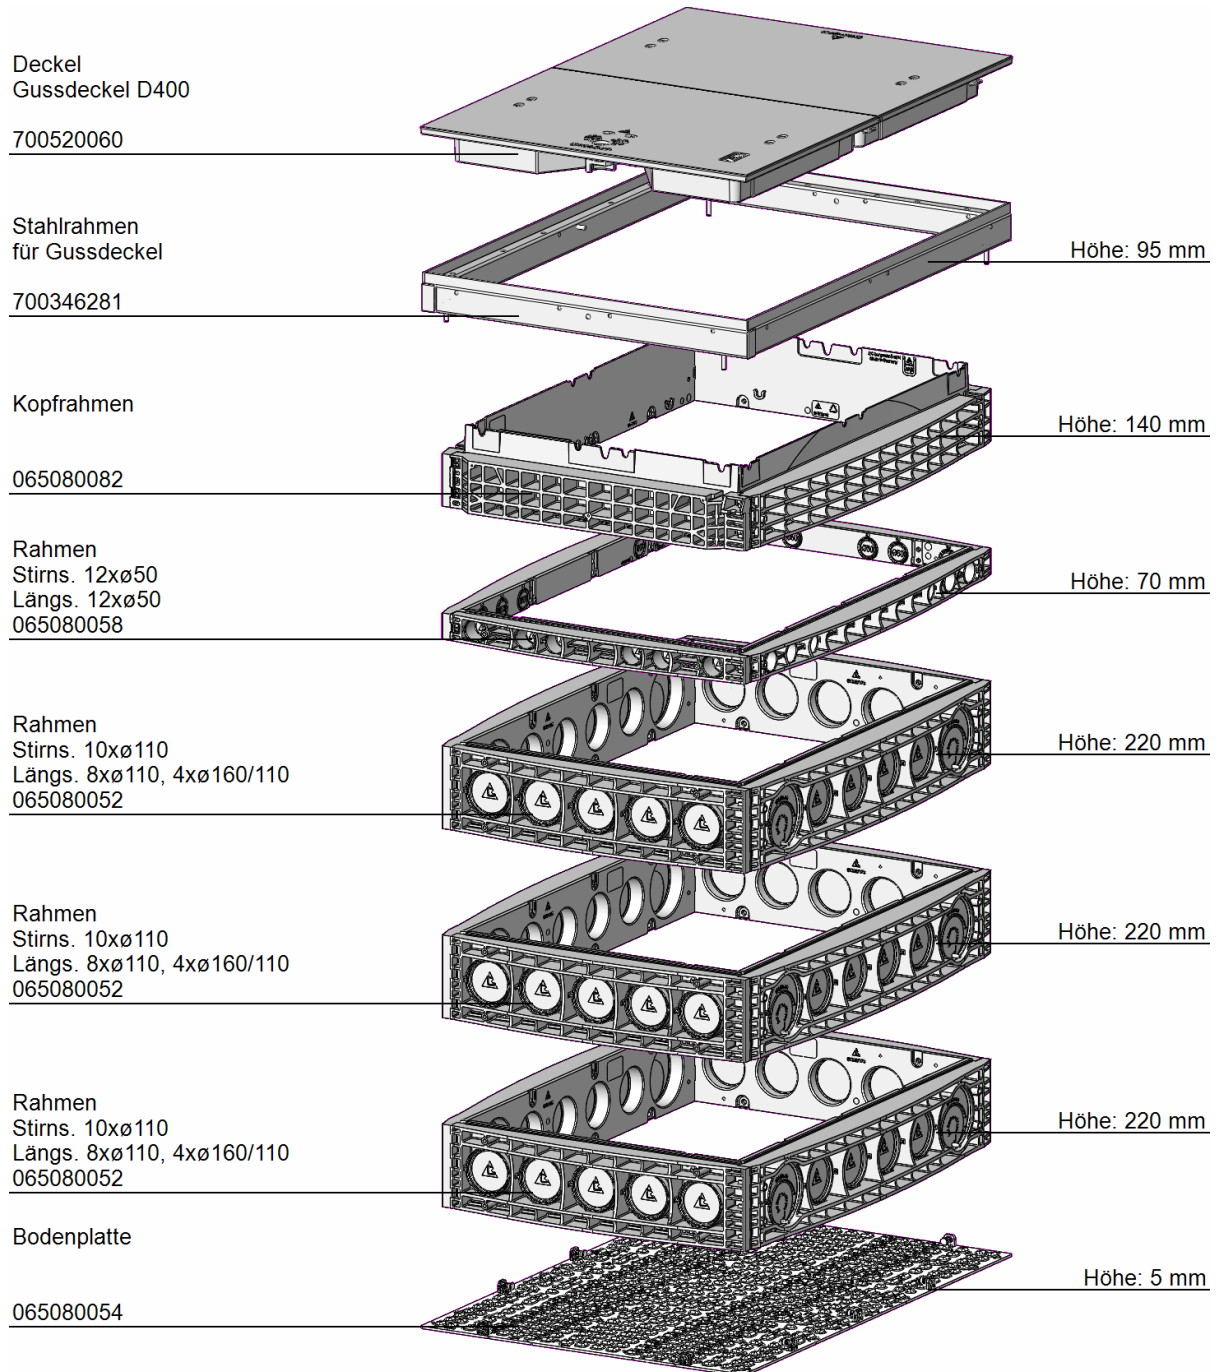

Art.-Nr.: 065084000
Schacht H=970mm D400 SVBA
LW800x1165 STANDARDSCHACHT W4

Gesamthöhe: 970 mm

Verriegelung Sechskant SW 24

Gewicht: 310 kg

Äußeres Maß: 995 x 1300 mm

mit Höhenausgleich
6 Stufentüllen