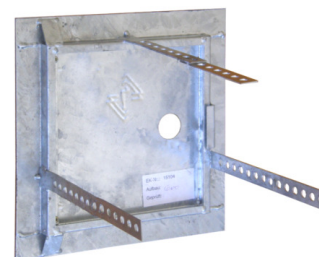

Putzrahmen mit Scharniertüre (PR-...) für Wärmeschutzfassaden

plaster frames with hinge door, mounted outside a house in-wall, made from long-living hot-dip galvanized steel sheet

Nischenmaße = Türmaße +12mm   Lichte Maße = Türmaße -12mm

neutrale Ausführung

		Türe B x H	
190260	PR-200x200	200 x 200mm	1,2kg
190261	PR-250x250	250 x 250mm	1,9kg
190450	PR-350x350	350 x 350mm	3,0kg
190451	PR-300x400	300 x 400mm	3,0kg
190452	PR-320x520	320 x 520mm	4,0kg
190464	PR-360x550	360 x 550mm	4,4kg
190453	PR-510x710	510 x 710mm	7,0kg
190465	PR-500x750	500 x 750mm	7,2kg
190488	PR-470x950	470 x 950mm	8,1kg
190457	PR-640x1150	640 x 1150mm	14,2kg
190458	PR-835x1150	835 x 1150mm	17,0kg