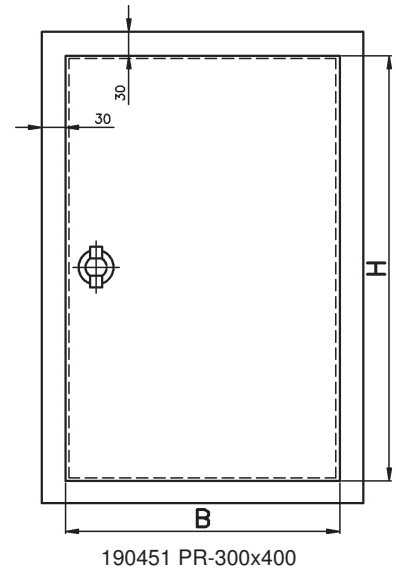

Putzrahmen mit Scharniertüre (PR-...) für Wärmeschutzfassaden

plasterframes with hinge door, mounted outside a house in-wall, made from long-living hot-dip galvanized steel sheet

Nischenmaße = Türmaße + 12mm
innere Lichte = Türmaße - 12mm

aus Stahlblech, feuerverzinkt (alle Teile, n. ÖNORM EN ISO 1461)

flächengleich eingebaut bei nachträglich aufgetragenen Wärmeschutzfassaden

Scharniertüren (PA-Stift 290920 bzw. verstärkt 290919 ab E3-H)
rechts angeschlagen

neutrale Ausführung

		Türe B x H	
190260	PR-200x200	200 x 200mm	1,2kg
190261	PR-250x250	250 x 250mm	1,9kg
190450	PR-350x350	350 x 350mm	3,0kg
190451	PR-300x400	300 x 400mm	3,0kg
190452	PR-320x520	320 x 520mm	4,0kg
190464	PR-360x550	360 x 550mm	4,4kg
190453	PR-510x710	510 x 710mm	7,0kg
190465	PR-500x750	500 x 750mm	7,2kg
190488	PR-470x950	470 x 950mm	8,1kg
190457	PR-640x1150	640 x 1150mm	14,2kg
190458	PR-835x1150	835 x 1150mm	17,0kg