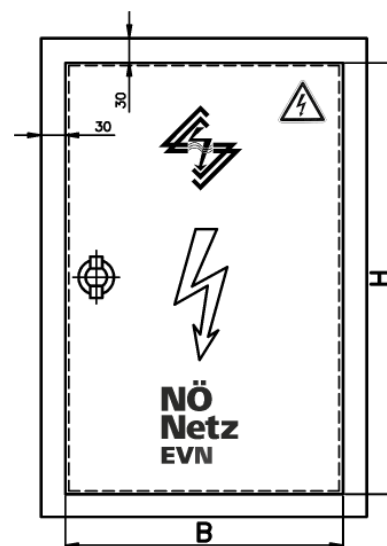

Putzrahmen mit Scharniertüre (PR-...) für Wärmeschutzfassaden

plaster frames with hinge door, mounted outside a house in-wall, made from long-living hot-dip galvanized steel sheet

Nischenmaße = Türmaße +12mm Lichte Maße = Türmaße -12mm

neutrale Ausführung

		Türe B x H	
190260	PR-200x200	200 x 200mm	1,2kg
190261	PR-250x250	250 x 250mm	1,9kg
190450	PR-350x350	350 x 350mm	3,0kg
190451	PR-300x400	300 x 400mm	3,0kg
190452	PR-320x520	320 x 520mm	4,0kg
190464	PR-360x550	360 x 550mm	4,4kg
190453	PR-510x710	510 x 710mm	7,0kg
190465	PR-500x750	500 x 750mm	7,2kg
190488	PR-470x950	470 x 950mm	8,1kg
190457	PR-640x1150	640 x 1150mm	14,2kg
190458	PR-835x1150	835 x 1150mm	17,0kg

mit Netz NÖ-Prägung und Warnzeichen

zur Montage über Einbau-Kabelverteilerschränke der Netz NÖ EVN

190150	PR-VZSK-Netz NÖ	26557300	350 x 350mm	3,0kg
190151	PR-KÜK-Netz NÖ	26015000	300 x 400mm	3,0kg
190152	PR-KVS E1-Netz NÖ	26115000	320 x 520mm	4,0kg
190454	PR-KVS E1M-Netz NÖ	26115500	360 x 550mm	4,4kg
190153	PR-KVS E3-Netz NÖ	26135000	510 x 710mm	7,0kg
190455	PR-KVS E3-K-Netz NÖ		500 x 750mm	7,2kg
190188	PR-KVSE3-H-Netz NÖ		470 x 950mm	8,1kg
190157	PR-KVS E4-Netz NÖ		640 x 1150mm	14,2kg
190158	PR-KVS E5-Netz NÖ		835 x 1150mm	17,0kg