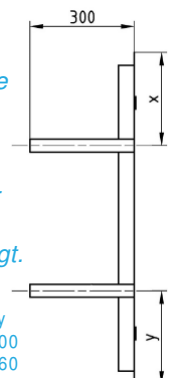

inkl. Drehriegel (310010),
Tausch auf Blechmontageschloss (D=30mm) möglich

Achtung: Feuerverzinkte Teile haben durch das Eintauchen in flüssiges Zink eine gewisse **Eigenspannung**, die durch Belastungen beim Transport (z.B. Drauftreten) zur Verformung führen. Speziell größere Türen (E3H/E4/E5) sind daher unbedingt auszubiegen, einzurichten, einzuspreizen!

Optisch störende dunkle **Zinkasche-Flecken** im Bereich des am Blech aufliegenden Gitters entstehen beim Herausziehen aus dem Schmelzbad und sind nicht ganz zu vermeiden. Diese sind inaktiv, chemisch neutral und **beeinträchtigt nicht die Verwendung bzw. Lebensdauer.**

300mm lange Lochbandeisen
B=25mm werden je nach Dämmstärke rechtwinklig umgebogen und an der Hausmauer mit Dübeln und Schrauben befestigt.